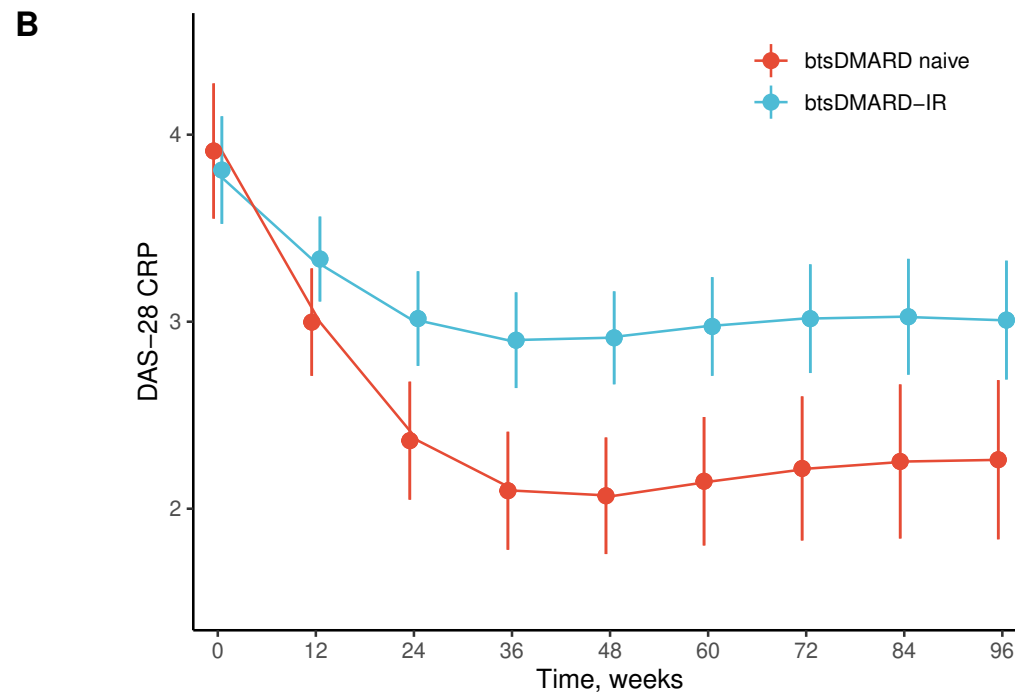

btsDMARD naive	55	50	43	34	30	26	24	22	16
btsDMARD-IR	84	73	60	51	46	40	35	29	27

btsDMARD naive	55	50	43	34	30	26	24	22	16
btsDMARD-IR	84	73	60	51	46	40	35	29	27

b-tsDMARD-naive	55 (0)	44 (9)	30 (14)	25 (15)	17 (16)
b-tsDMARD-IR	34 (0)	65 (11)	48 (24)	36 (29)	29 (32)